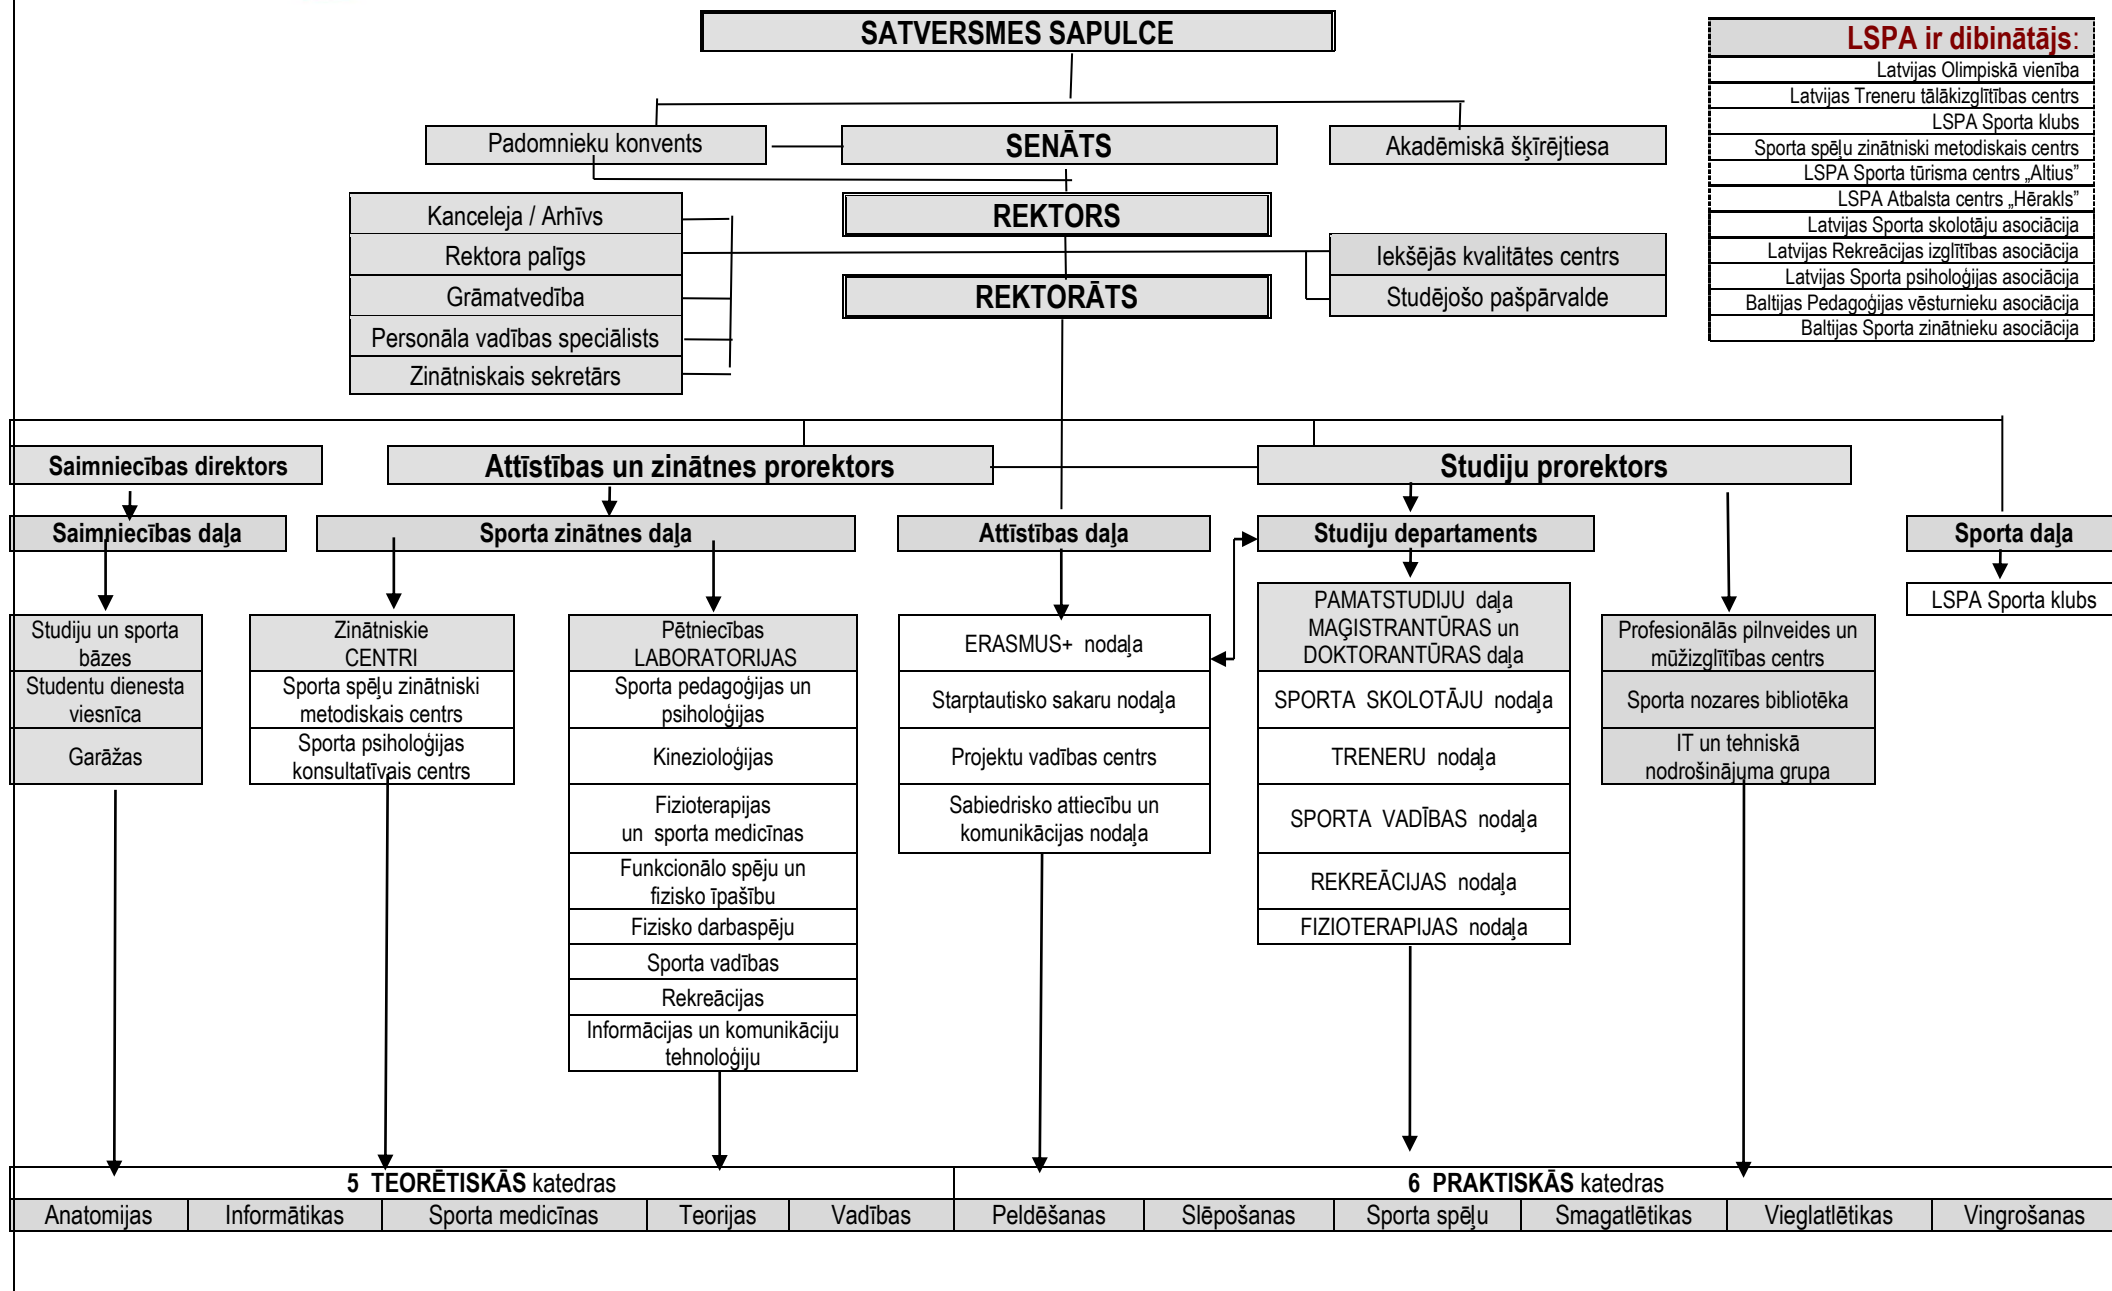

Latvijas Sporta pedagoģijas akadēmijas STRUKTŪRA

APSTIPRINĀTA
LSPA Senāta sēdē 09.04.2015.
sēdes protokols Nr.8
Ar grozījumiem 05.11.2015., 29.08.2016., 08.12.2016.
01.11.2018., 07.02.2019.

LSPA ir dibinātājs:
Latvijas Olimpiskā vienība
Latvijas Treneru tālākizglītības centrs
LSPA Sporta klubs
Sporta spēju zinātniski metodiskais centrs
LSPA Sporta tūrisma centrs „Altius”
LSPA Atbalsta centrs „Hērakls”
Latvijas Sporta skolotāju asociācija
Latvijas Rekreācijas izglītības asociācija
Latvijas Sporta psiholoģijas asociācija
Baltijas Pedagoģijas vēsturnieku asociācija
Baltijas Sporta zinātnieku asociācija

5 TEORĒTISKĀS katedras

Anatomijas | Informātikas | Sporta medicīnas | Teorijas | Vadības

6 PRAKTISKĀS katedras

Peldēšanas | Slēpošanas | Sporta spēļu | Smagatlētikas | Viegatlētikas | Vingrošanas